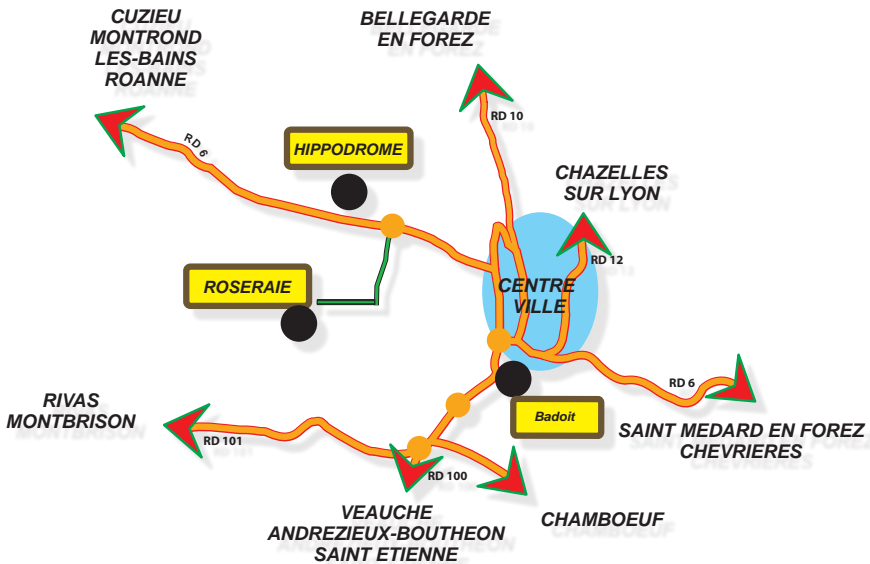

La Roseraie de Saint-Galmier

16^{ème} Troc Vert

Samedi 21 avril 2018

De 9h00 à 12h à La Roseraie

Echanges de plants, rosiers, arbustes, boutures, légumes, graines.

Installation des exposants à partir de 8h30.

Inscriptions conseillées

ROSERAIE

L'Étang des rivières, 42330 SAINT-GALMIER

04 77 54 05 06 / 06 63 19 63 00 - laroseraie@mairie-saint-galmier.fr

GPS : Latitude : 45°35'31" N- Longitude : 4°18'03" E

04 77 54 05 06

06 63 19 63 00

laroseaie@mairie-saint-galmier.fr

L'Étang des rivières
42330 SAINT-GALMIER
www.saint-galmier.fr

Latitude : 45°35'31''N

Longitude : 4°18'03''E