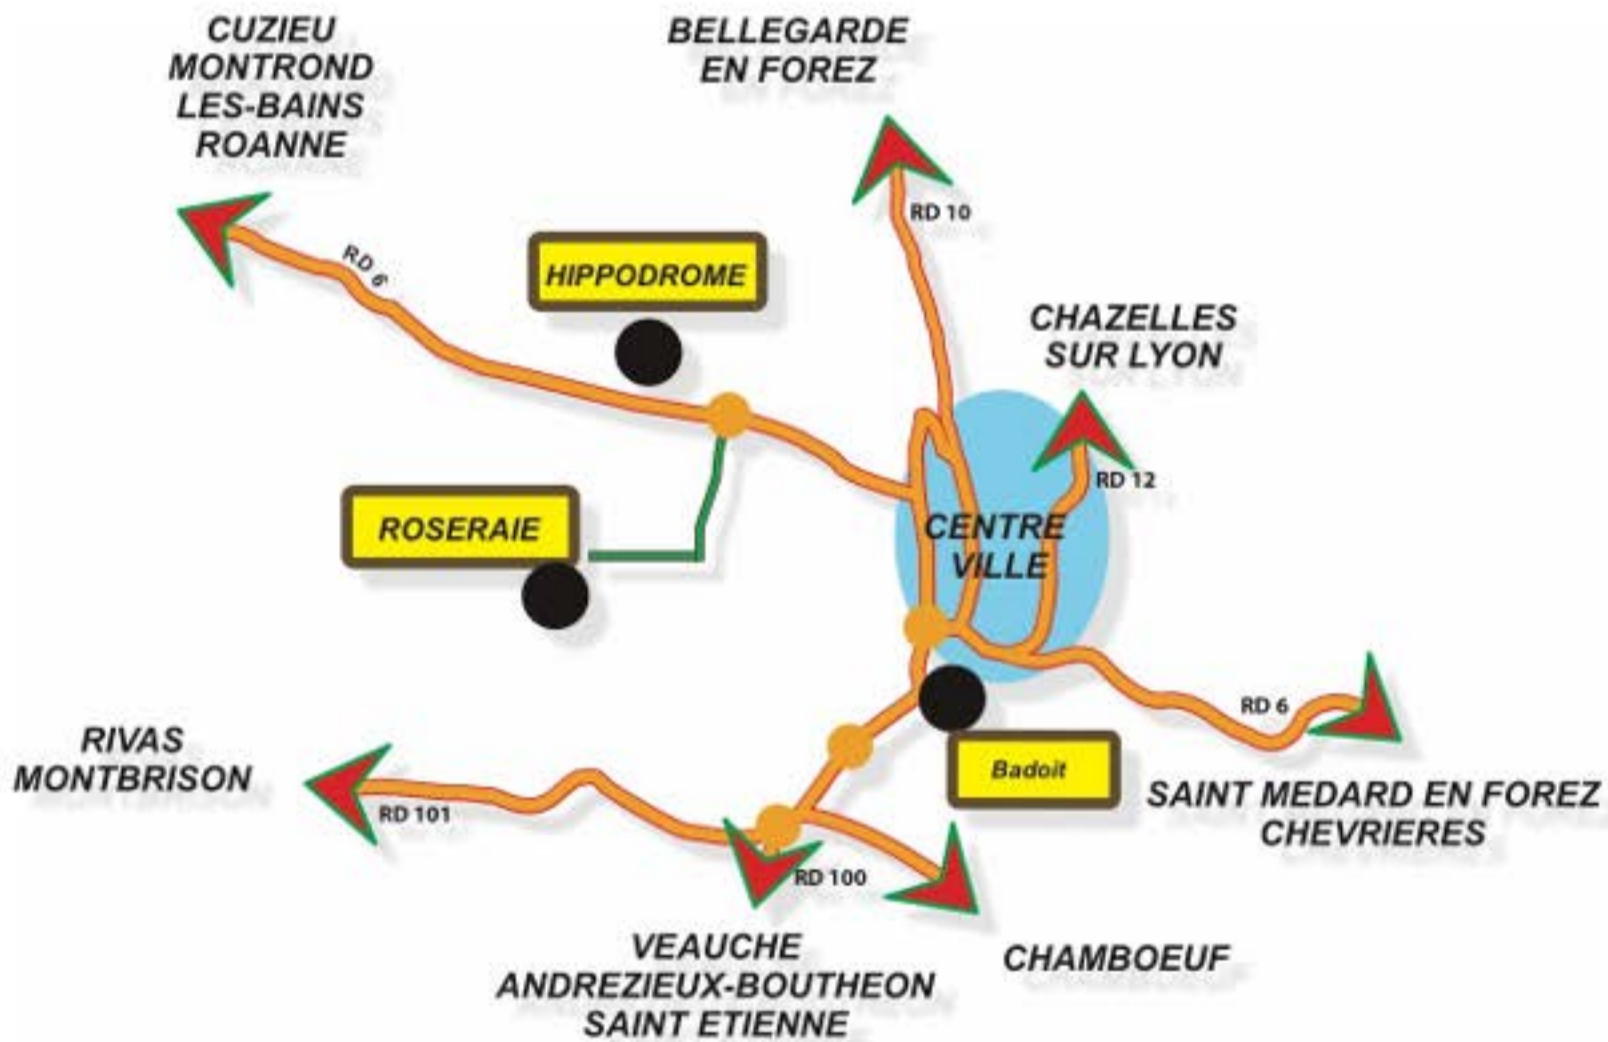

Latitude : 45.5913531
Longitude : 4.301458700000012